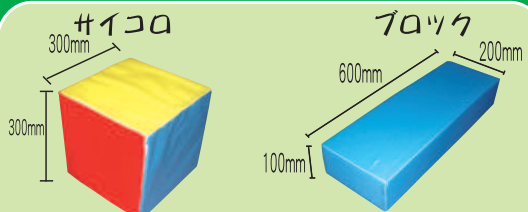

巨大積み木崩し

うっきーカーでないかな?

↑
色決めサイコロ

うまくぬけるかな〜?

そつとそつと

※本体を手でおさえたらダメだよ。

くずれるぞ!

どか〜ん!!!

セット内容

- ・ブロック (赤) 12個
- ・ブロック (青) 12個
- ・ブロック (黄) 12個
- ・色決めサイコロ 1個
- ・グラウンドシート 1枚
- ・タイトル幕 1枚

部品サイズ

※素材はウレタン素材なので崩れて倒れてきても安全です。

商品サイズ

注：ゲームスタート時の大きさです。

巨大積み木崩しの遊び方

赤、青、黄の3色のサイコロを振って、出た面の色のブロックを最上段以外の部分から抜いて最上段へ置いて下さい。次から次へと繰り返してブロックを最上段においてゆき、途中で崩れてしまったり、崩れそうになって手でおさえたら負けとなります。