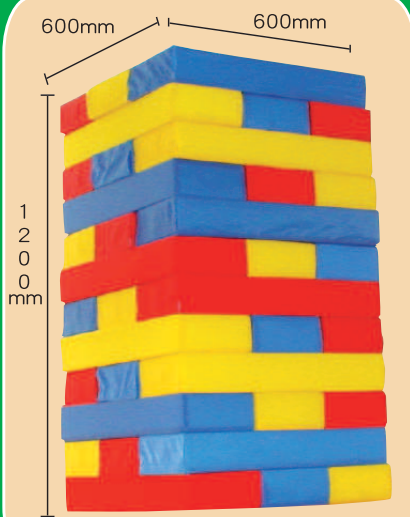

セット内容

- ・ブロック (赤) 12個
- ・ブロック (青) 12個
- ・ブロック (黄) 12個
- ・色決めサイコロ 1個
- ・グラウンドシート 1枚
- ・タイトル幕 1枚

部品サイズ

※素材はウレタン素材なので崩れて倒れてきても安全です。

商品サイズ

注：ゲームスタート時の大きさです。

巨大積み木崩しの遊び方

赤、青、黄の3色のサイコロを振って、出た面の色のブロックを最上段以外の部分から抜いて最上段へ置いて下さい。次から次へと繰り返してブロックを最上段においてゆき、途中で崩れてしまったり、崩れそうになって手でおさえたら負けとなります。