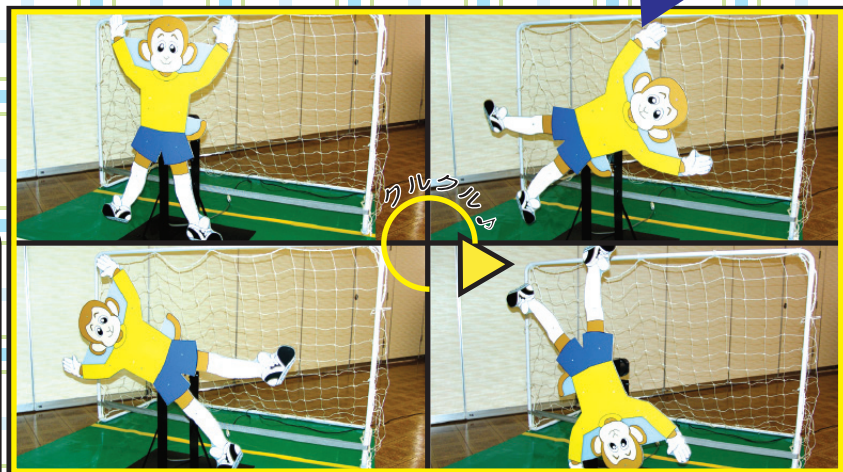

# バナナDEシュート

クルクル回る  
サルキーパー!

バナナボールで  
ゴールをゲット!!

## ルール

ゴールキーパーのサルくんに  
バナナを取られない様に  
バナナシュートでゴールを決めろ!!  
チャンスは5回!

難易度調整方法が2種類あります。  
年齢層に合わせてご利用下さい。

- ①ゴールの位置をグラウンドシートにある白ラインに合わせると簡単になり、黄色ラインに合わせると難しくなります。
- ②ゴールの下部に難易度ベルトがついています。これをはずす事によって、簡単になります。

セット内容