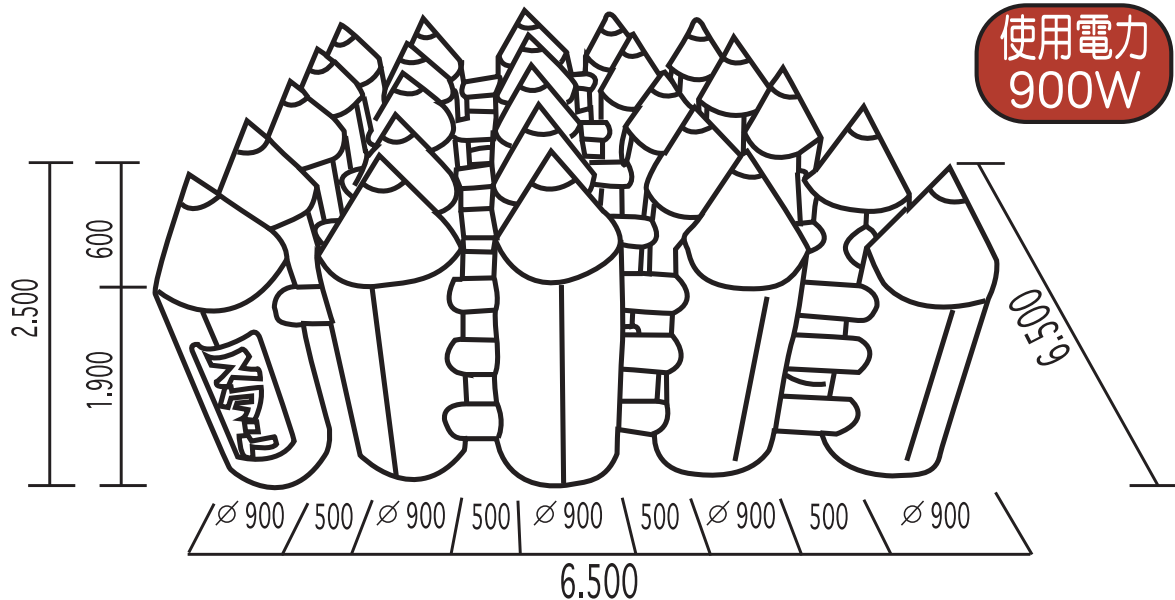

エアーパーンシル迷路

カラフルカラーのワクワク迷路！

迷路の道順、組替え自由！アイキャッチャーとしても抜群！

セット内容

本体	1体
送風機	1台
壁用幕	24枚
ロープ	4本
グラウンドシート	1枚
入口幕	1枚
出口幕	1枚
インシュロック	200本

使用電力
900W

送風機でエアを10分間送るとできあがり！

(設置簡単ダンボール1箱に納まります。)